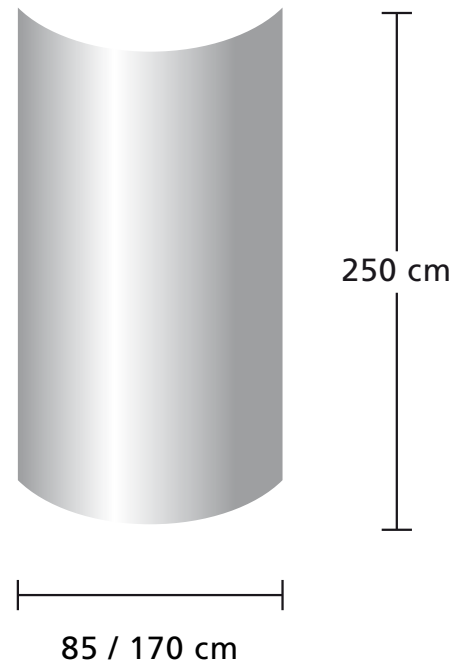

Biegesperrholz Fuma von DANIEL GEORGUS

A13: 170 x 250 cm
A15: 85 x 250 cm

A14: 250 x 170 cm
A16: 250 x 85 cm