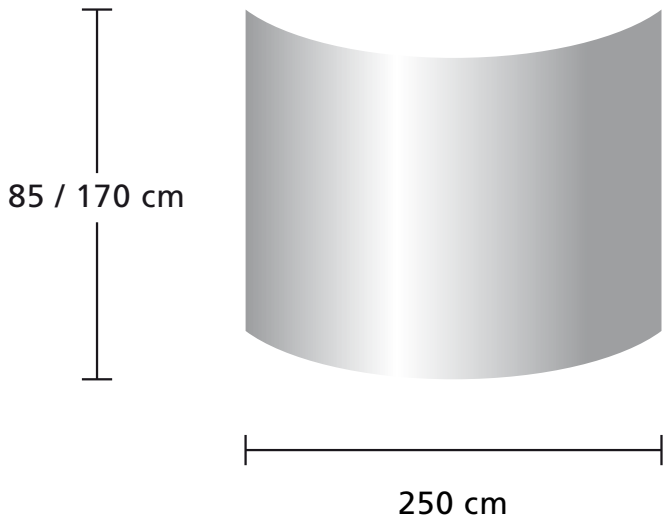

Biegesperrholz Fuma von DANIEL GEORGUS

A13: 170 x 250 cm
A15: 85 x 250 cm

A14: 250 x 170 cm
A16: 250 x 85 cm